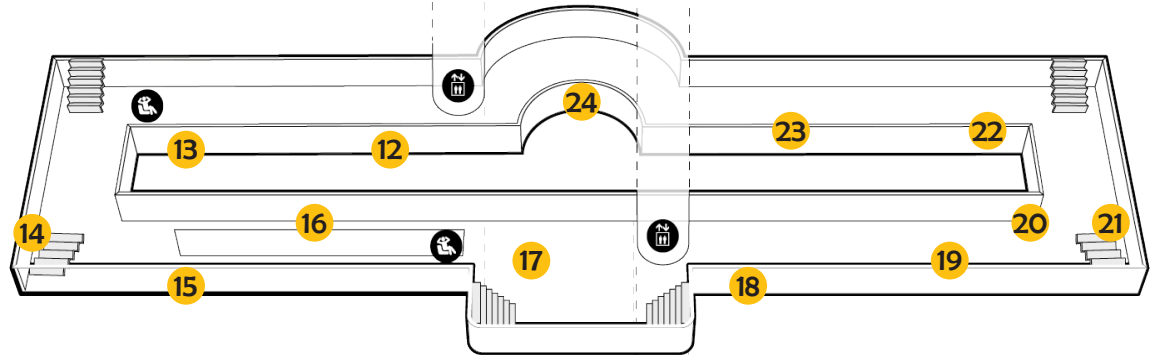

Höjdpunkter

Plan 4 / 4th floor

Plan 3 / 3rd floor

Plan 2 / 2nd floor

Plan 1 / 1st floor

● Gul pelare = höjdpunkter, Nordiska museet på en timme